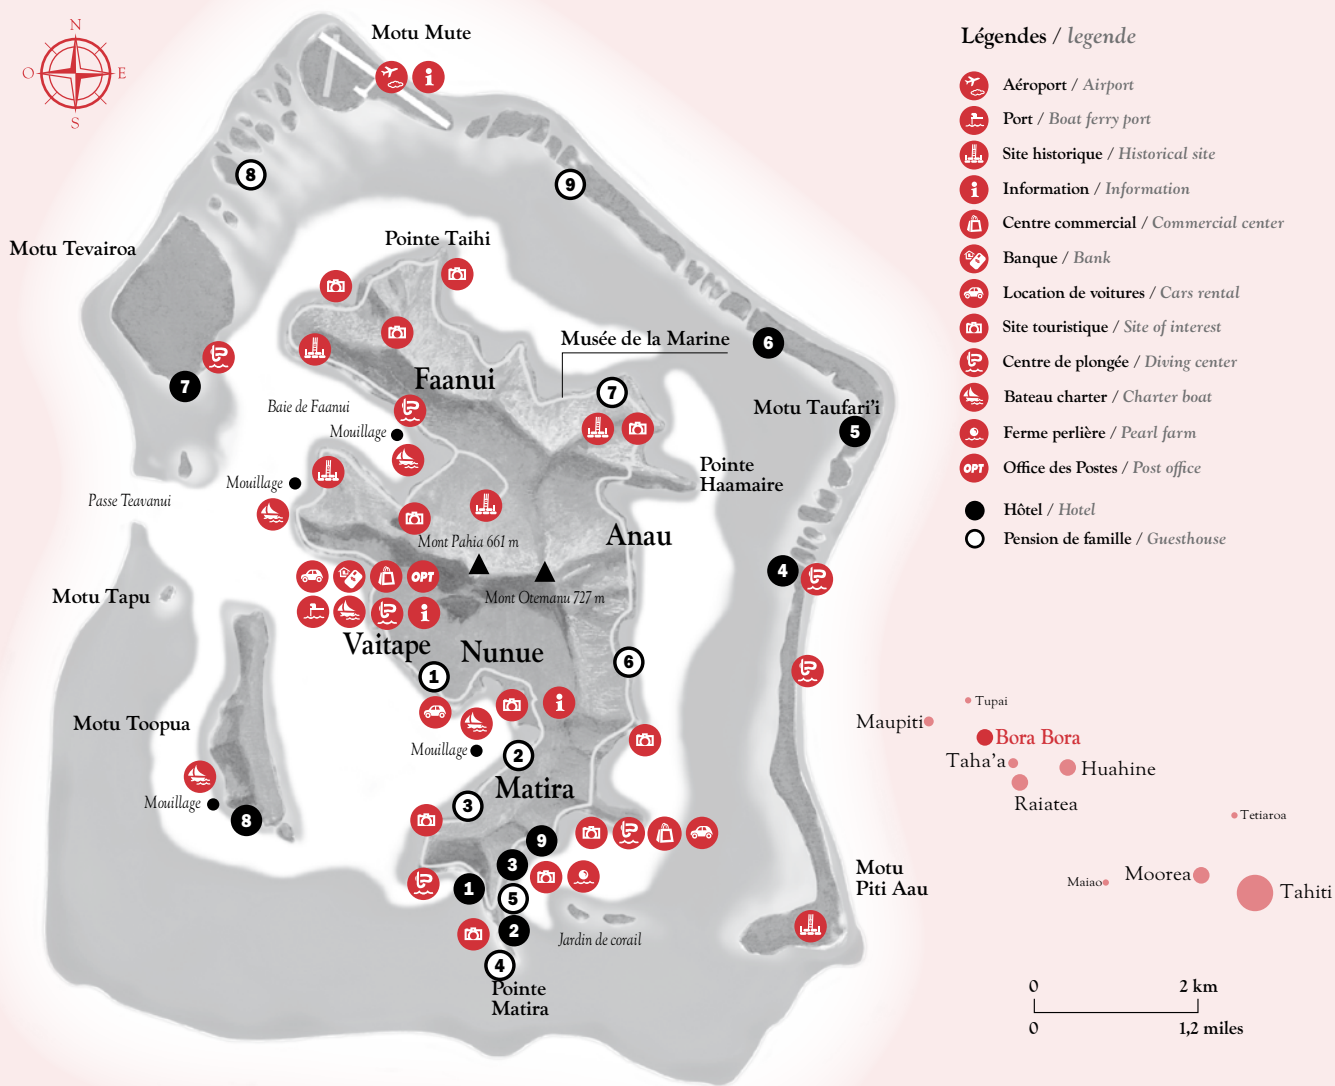

BORA BORA

Îles de la Société | Society Islands

- | | | |
|---|---------------------------------|-------------------------------------|
| 1 HÔTEL MATIRA | 1 BORA BORA PENSION NONI | 6 CHEZ HENRIETTE |
| 2 INTERCONTINENTAL BORA BORA LE MOANA RESORT | 1 OA OA LODGE | 7 BORA VAITE LODGE |
| 3 LE MAITAI POLYNESIA BORA BORA | 2 VILLA REA HANAA | 8 PENSION BLUE HEAVEN ISLAND |
| 4 INTERCONTINENTAL BORA BORA RESORT & THALASSO SPA | 3 CHEZ ROSINA | 9 CHEZ ALICE ET RAPHAËL |
| 5 THE ST. RÉGIS BORA BORA RESORT | 4 PENSION ROHIVAI | |
| 6 FOUR SEASONS RESORT BORA BORA | 5 VILLAGE TEMANUATA | |
| 7 LE BORA BORA BY PEARL RESORTS | | |
| 8 CONRAD BORA BORA NUI | | |
| 9 HÔTEL ROYAL BORA BORA | | |

TAHITI
 TOURISME

Retrouvez toutes les cartes sur www.TahitiTourisme.pf