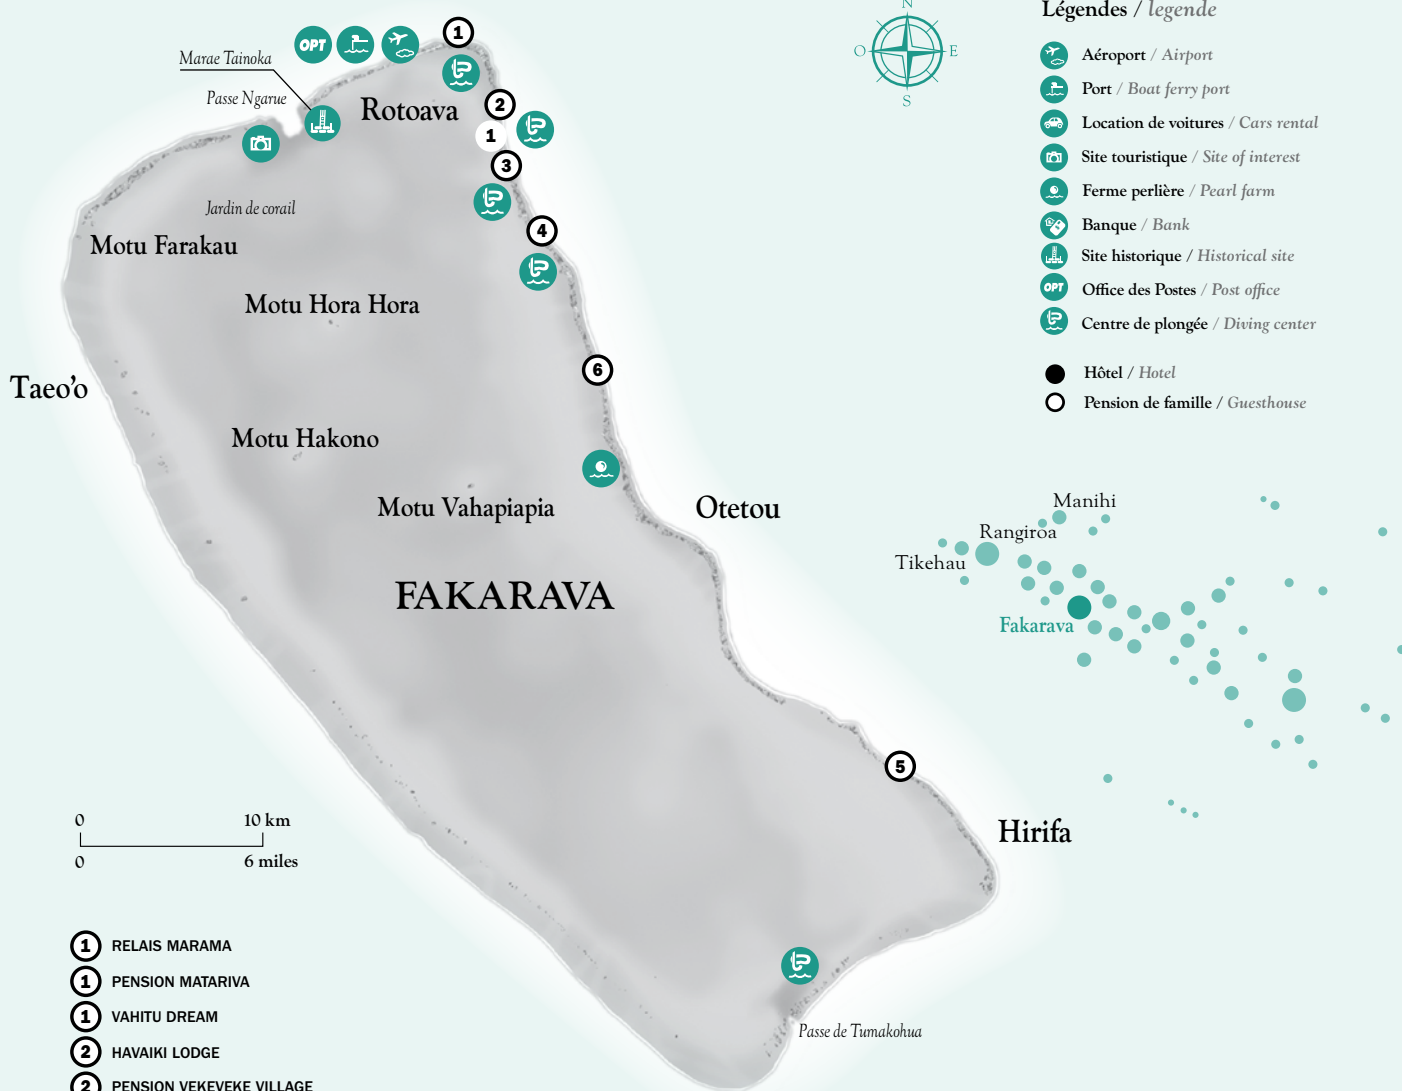

FAKARAVA

Îles Tuamotu | Tuamotu Islands

Légendes / legende

- Aéroport / Airport
- Port / Boat ferry port
- Location de voitures / Cars rental
- Site touristique / Site of interest
- Ferme perlière / Pearl farm
- Banque / Bank
- Site historique / Historical site
- Office des Postes / Post office
- Centre de plongée / Diving center
- Hôtel / Hotel
- Pension de famille / Guesthouse

0 10 km
0 6 miles

- ① RELAIS MARAMA
- ① PENSION MATARIVA
- ① VAHITU DREAM
- ② HAVAIKI LODGE
- ② PENSION VEKEVEKE VILLAGE
- ③ PENSION PAPANARA
- ③ KORI KORI LODGE
- ④ TOKERAU VILLAGE
- ④ VAIAMA VILLAGE
- ⑤ RAIMITI
- ⑤ MOTU AITO PARADISE
- ⑤ TETAMANU VILLAGE & SAUVAGE
- ⑥ PAKOKOTA LODGE
- ① CAMPING TEKOPA VILLAGE

TAHITI
TOURISME

Retrouvez toutes les cartes sur www.TahitiTourisme.pf