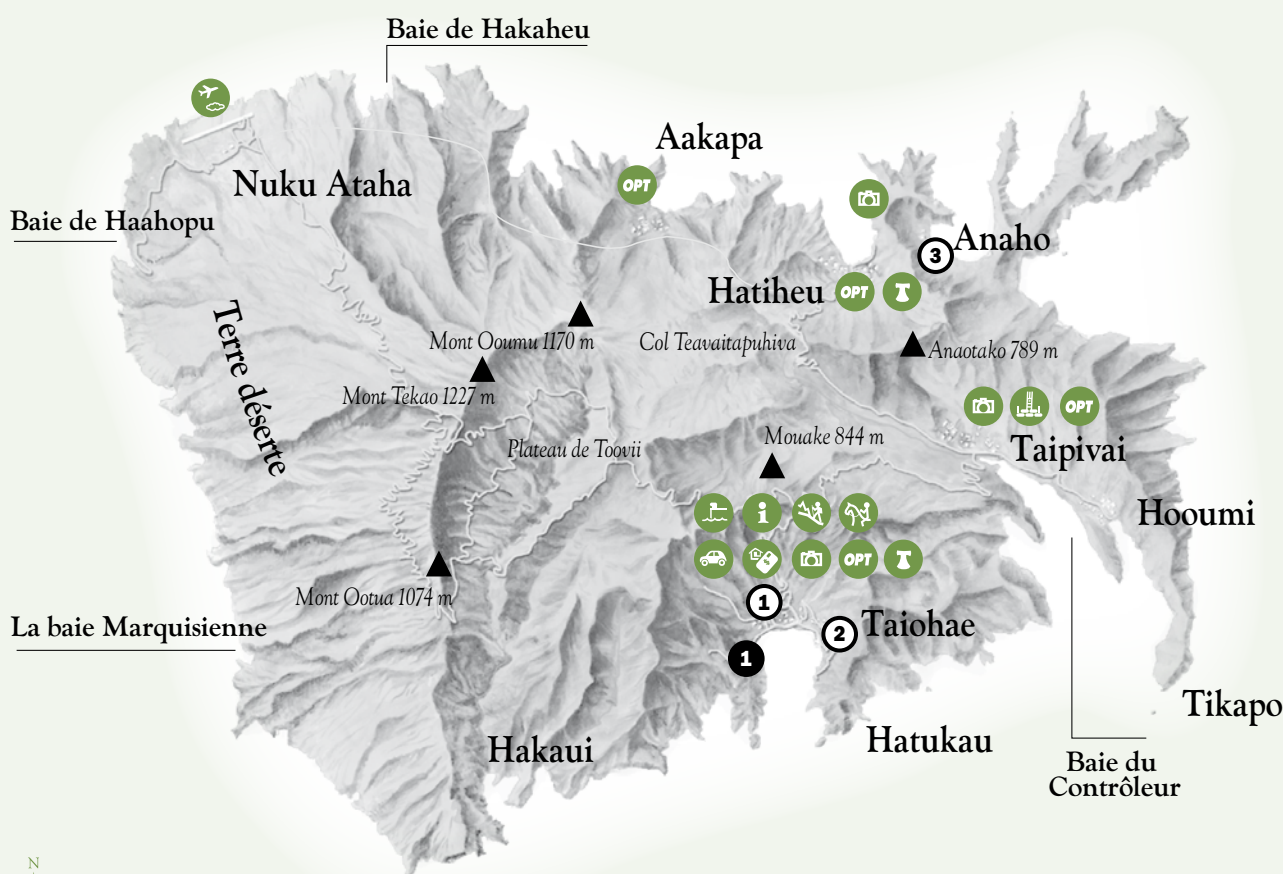

# NUKU HIVA

Îles Marquises | Marquesas Islands

### Légendes / legende

- Aéroport / Airport
- Port / Boat ferry port
- Site historique / Historical site
- Information / Information
- Banque / Bank
- Location de voitures / Cars rental
- Site touristique / Site of interest
- Equitation / Horseback riding
- Circuits pédestres / Walking paths
- Musée / Museum
- Office des Postes / Post office
- Hôtel / Hotel
- Pension de famille / Guesthouse

- 1** LE NUKU HIVA BY PEARL RESORTS
- 1** ROSE CORSER'S HE'E TAI INN
- 2** MAVE MAI
- 2** PENSION MOANA NUI
- 2** PENSION KOKU'U
- 3** KAO TIA'E

TAHITI  
TOURISME

Retrouvez toutes les cartes sur [www.TahitiTourisme.pf](http://www.TahitiTourisme.pf)