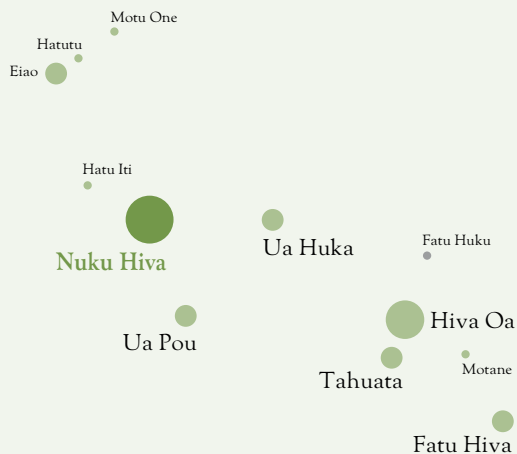

# NUKU HIVA

Îles Marquises | Marquesas Islands

### Légendes / legende

- Aéroport / Airport
- Port / Boat ferry port
- Site historique / Historical site
- Information / Information
- Banque / Bank
- Location de voitures / Cars rental
- Site touristique / Site of interest
- Equitation / Horseback riding
- Circuits pédestres / Walking paths
- Musée / Museum
- Office des Postes / Post office
- Hôtel / Hotel
- Pension de famille / Guesthouse

- 1** LE NUKU HIVA BY PEARL RESORTS
- 1** ROSE CORSER'S HE'E TAI INN
- 2** MAVE MAI
- 2** PENSION MOANA NUI
- 2** PENSION KOKU'U
- 3** KAO TIA'E

TAHITI  
TOURISME

Retrouvez toutes les cartes sur [www.TahitiTourisme.pf](http://www.TahitiTourisme.pf)