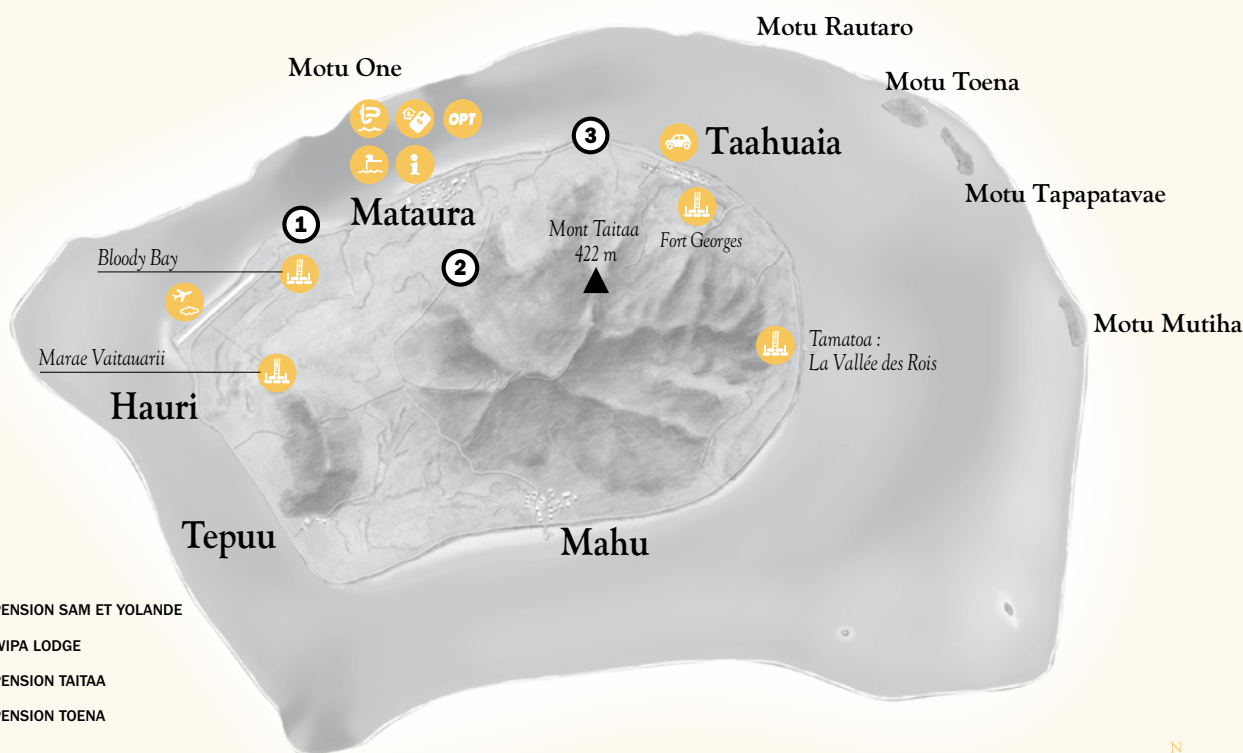

TUBUAI

Îles Australes | Austral Islands

- ① PENSION SAM ET YOLANDE
- ① WIPA LODGE
- ② PENSION TAITAA
- ③ PENSION TOENA

Légendes / legende

- Aéroport / Airport
- Port / Boat ferry port
- Site historique / Historical site
- Information / Information
- Banque / Bank
- Location de voitures / Cars rental
- Site touristique / Site of interest
- Centre de plongée / Diving center
- Observatoire aux baleines / Observation of whales
- Office des Postes / Post office
- Hôtel / Hotel
- Pension de famille / Guesthouse