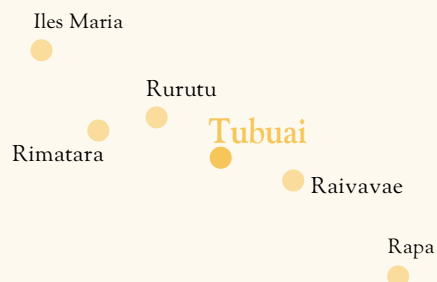

TUBUAI

Îles Australes | Austral Islands

- ① PENSION SAM ET YOLANDE
- ① WIPA LODGE
- ② PENSION TAITAA
- ③ PENSION TOENA

Légendes / legende

- Aéroport / Airport
- Port / Boat ferry port
- Site historique / Historical site
- Information / Information
- Banque / Bank
- Location de voitures / Cars rental
- Site touristique / Site of interest
- Centre de plongée / Diving center
- Observatoire aux baleines / Observation of whales
- Office des Postes / Post office
- Hôtel / Hotel
- Pension de famille / Guesthouse